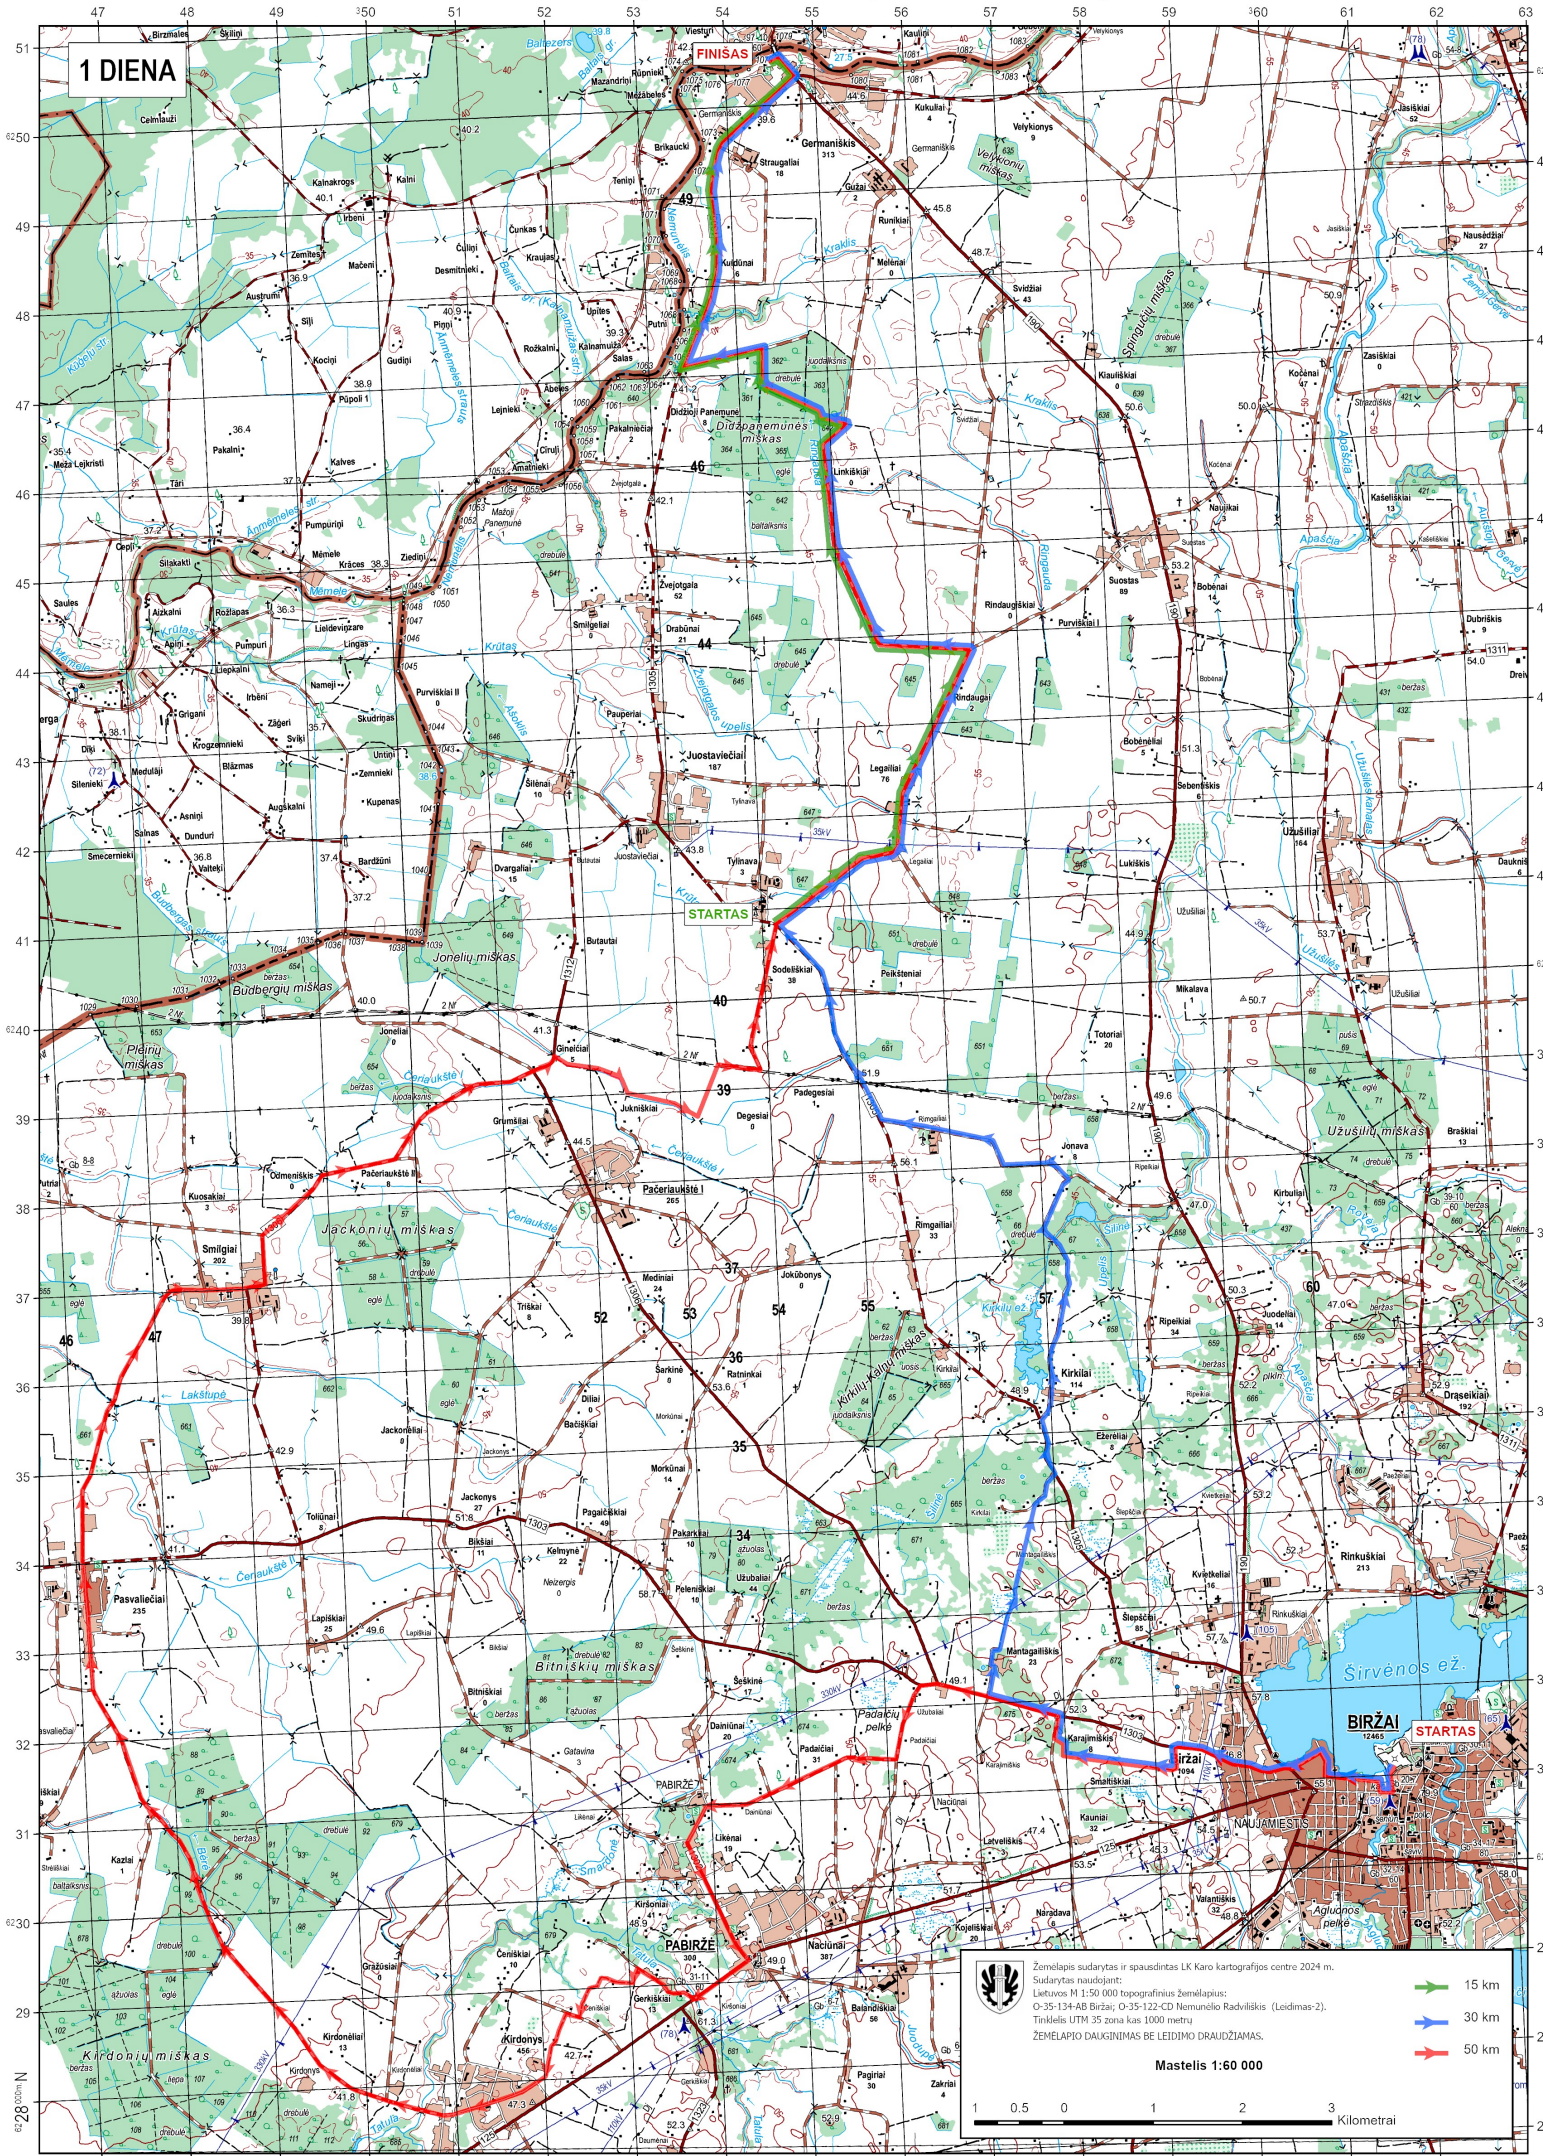

ŽYGIS "RADVILŲ KELIAIS PO BIRŽŲ KUNIGAİKŠTYSTĖ"

1 DIENA

STARTAS

FINISAS

BIRŽAI STARTAS

 Žemėlapis sudarytas ir spausdintas LK Karo kartografijos centre 2024 m. Sušarytas naudojant: Lietuvos M 1:50 000 topografinius žemėlapius: O-35-134-AB Biržai; O-35-122-CD Nemuno Radvilkiškis (Leidimas-2). Tinkelis UTM 35 zona kas 1000 metrų.

ŽEMĖLAPIO DAUGYBĖS BŪS LEIDIMO DRAUDŽIAMAS.

Mastelis 1:60 000

1 0.5 0 1 2 3 Kilometrai

-  15 km
-  30 km
-  50 km