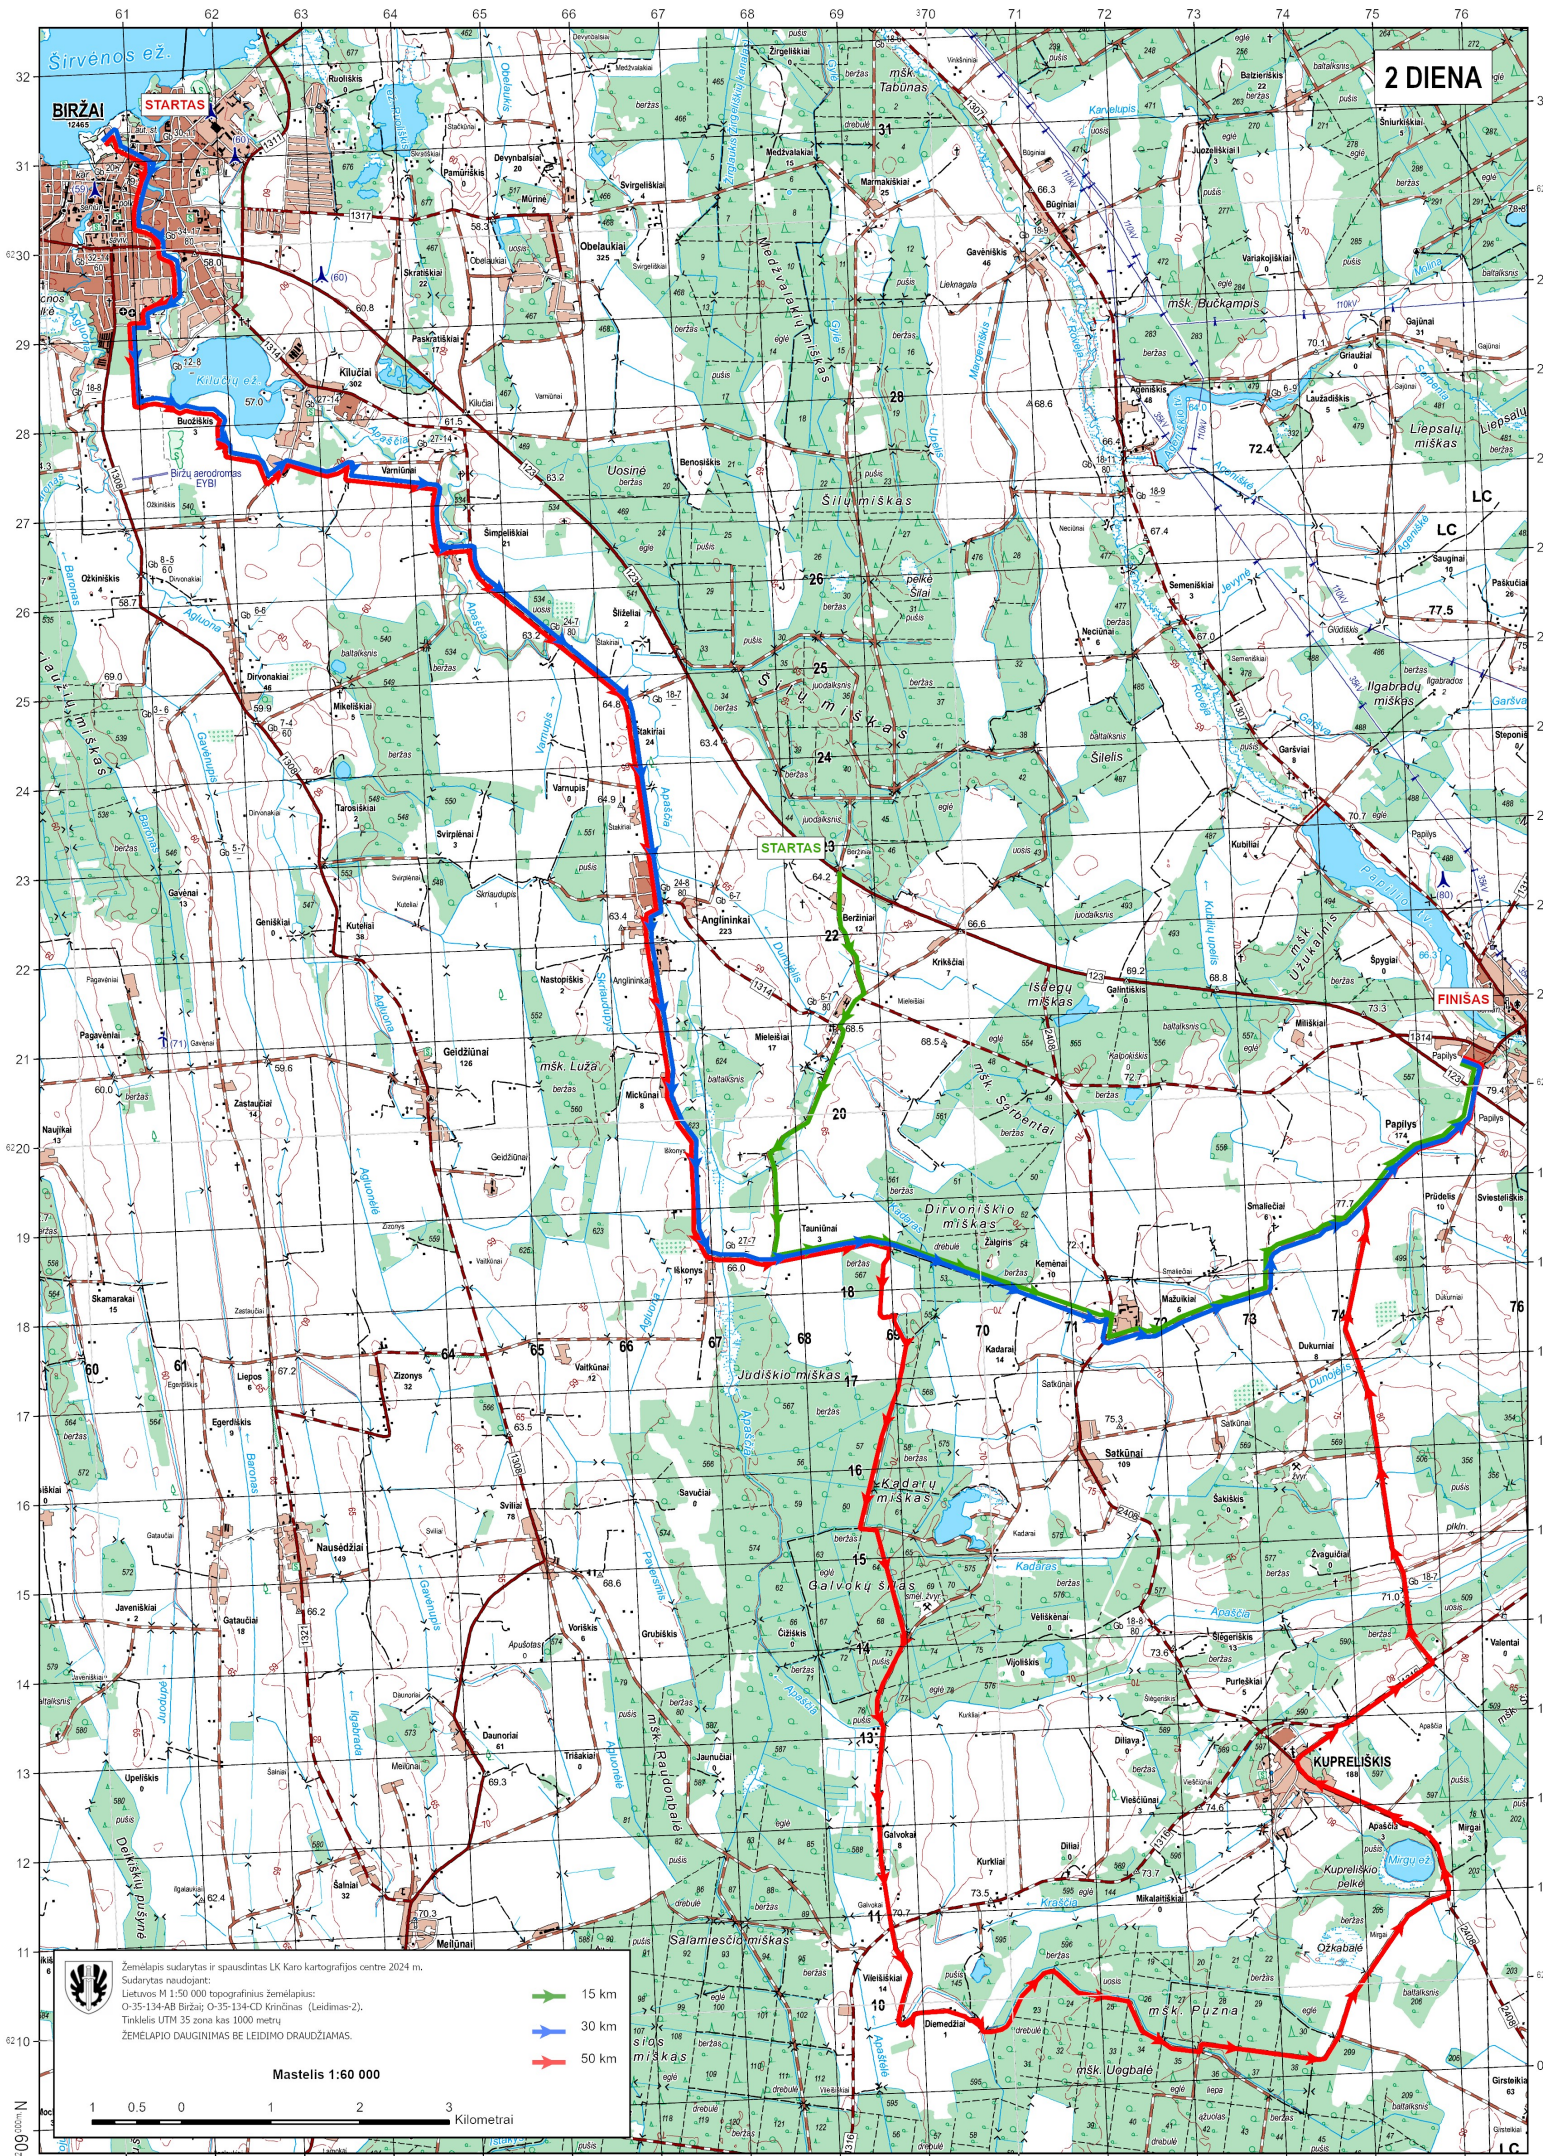

ŽYGIS "RADVILŲ KELIAIS PO BIRŽŲ KUNIGAİKŠTYSTĖ"

2 DIENA

BIRŽAI
12465

STARTAS

STARTAS

FINIŠAS

 Žemėlapis sudarytas ir spausdintas LK Karo kartografijos centre 2024 m.
 Sudarytas naudojant:
 Lietuvos M 1:50 000 topografinis žemėlapis:
 O-35-134-AB Biržai; O-35-134-CD Kriūnas (Leidimas-2).
 Tinklės UTM 35 zona kas 1000 metrų
 ŽEMĖLAPIO DAUGINIMAS BE LEIDIMO DRAUDŽIAMAS.

Mastelis 1:50 000

1 0.5 0 1 2 3 Kilometrai

15 km
 30 km
 50 km

61 62 63 64 65 66 67 68 69 70 71 72 73 74 75 76

30°00' E 61 62 63 64 65 66 67 68 69 70 71 72 73 74 75

32 31 30 29 28 27 26 25 24 23 22 21 20 19 18 17 16 15 14 13 12 11 10 9

60°09' N